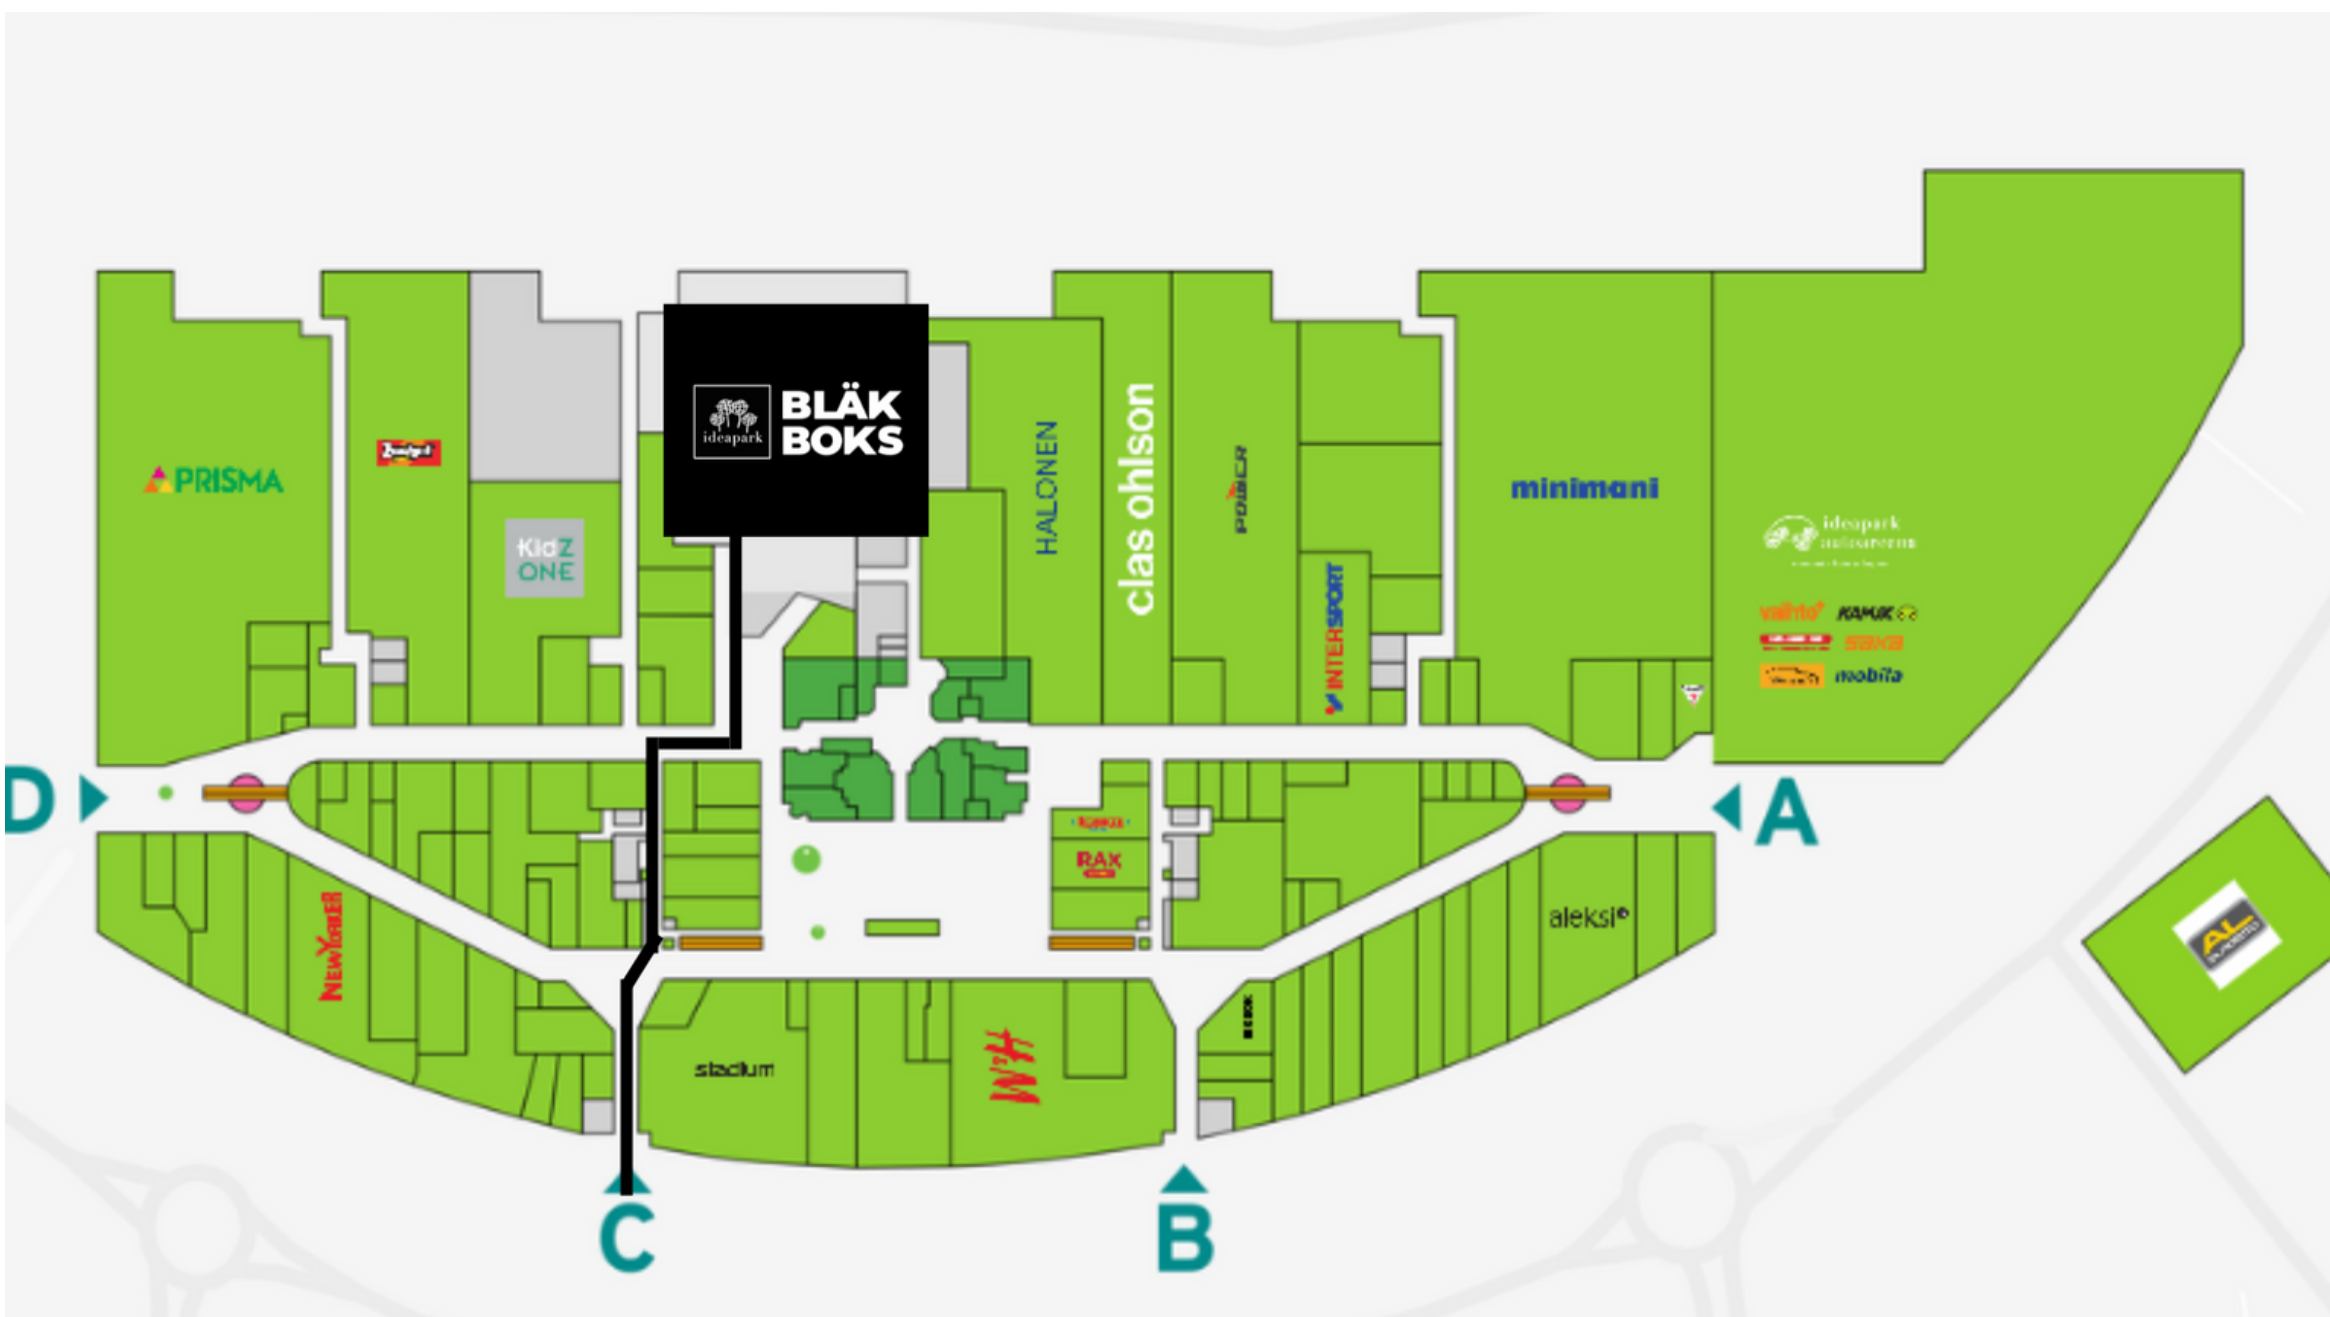

Taksilla

Taksitolppa sijaitsee Ideaparkin C-ovien lähistöllä.

Omalla autolla

Ideapark sijaitsee Tampere-Helsinki-moottoritien varrella Lempäälässä, vain 18 km Tampereen keskustasta etelään. Omalla autolla pääset vaivattomasti perille liittymästä numero 36. Ideaparkin piha-alueella on ilmaiset pysäköintipaikat 3000 autolle, eli kaikki kyllä mahtuu! A-päädystä on 40 latauspistettä sähköautoille sekä D-päädystä löydät kaksi latauspistettä lisää. Auto kannattaa jättää lähelle C-sisäänkäyntiä, sillä kulku on sieltä yöaikaan.

**CENTRAL
LINE**
ENTERTAINMENT

Helsinki
Aleksis Kiven katu 19 b lt 2
00510 Helsinki
Finland

Tampere
Yliopistonkatu 58 D
33100 Tampere
Finland

Saapuminen Bläk Boksiin

Bläk Boks sijaitsee kauppakeskus Ideaparkin sisällä. Kauppakeskuksen aukioloaikana voi käyttää mitä vain sisäänkäyntiä ja aukiolojen jälkeen C-sisäänkäyntiä. Bläk Boks löytyy keskuaukion takaa ks. kartta.

VIP liput ja normaalit liput sisään Bläk Boksen pääovesta, opastekyltit ja järjestyksenvalvat paikanpäällä ohjaa.

Ideapark ja Prisma Ideapark ovat avoinna: klo 8-21

Ideaparkin liikkeet ovat avoinna vähintään: klo 10-20

Ideaparkista löytyy paljon erilaisia ravintoloita jotka toimivat mainioina etkopaikkoina!

Bläk Boksista pääsee kulkemaan kauppakeskukseen vapaasti 21:00 asti.

Vierasliput

Noudetaan Ideaparkin Bläk Boksen lipunmyynnistä nimeä vastaan. Lipunmyynti on avoinna tapahtumapäivänä klo 17:30 eteenpäin. Ks kartta.