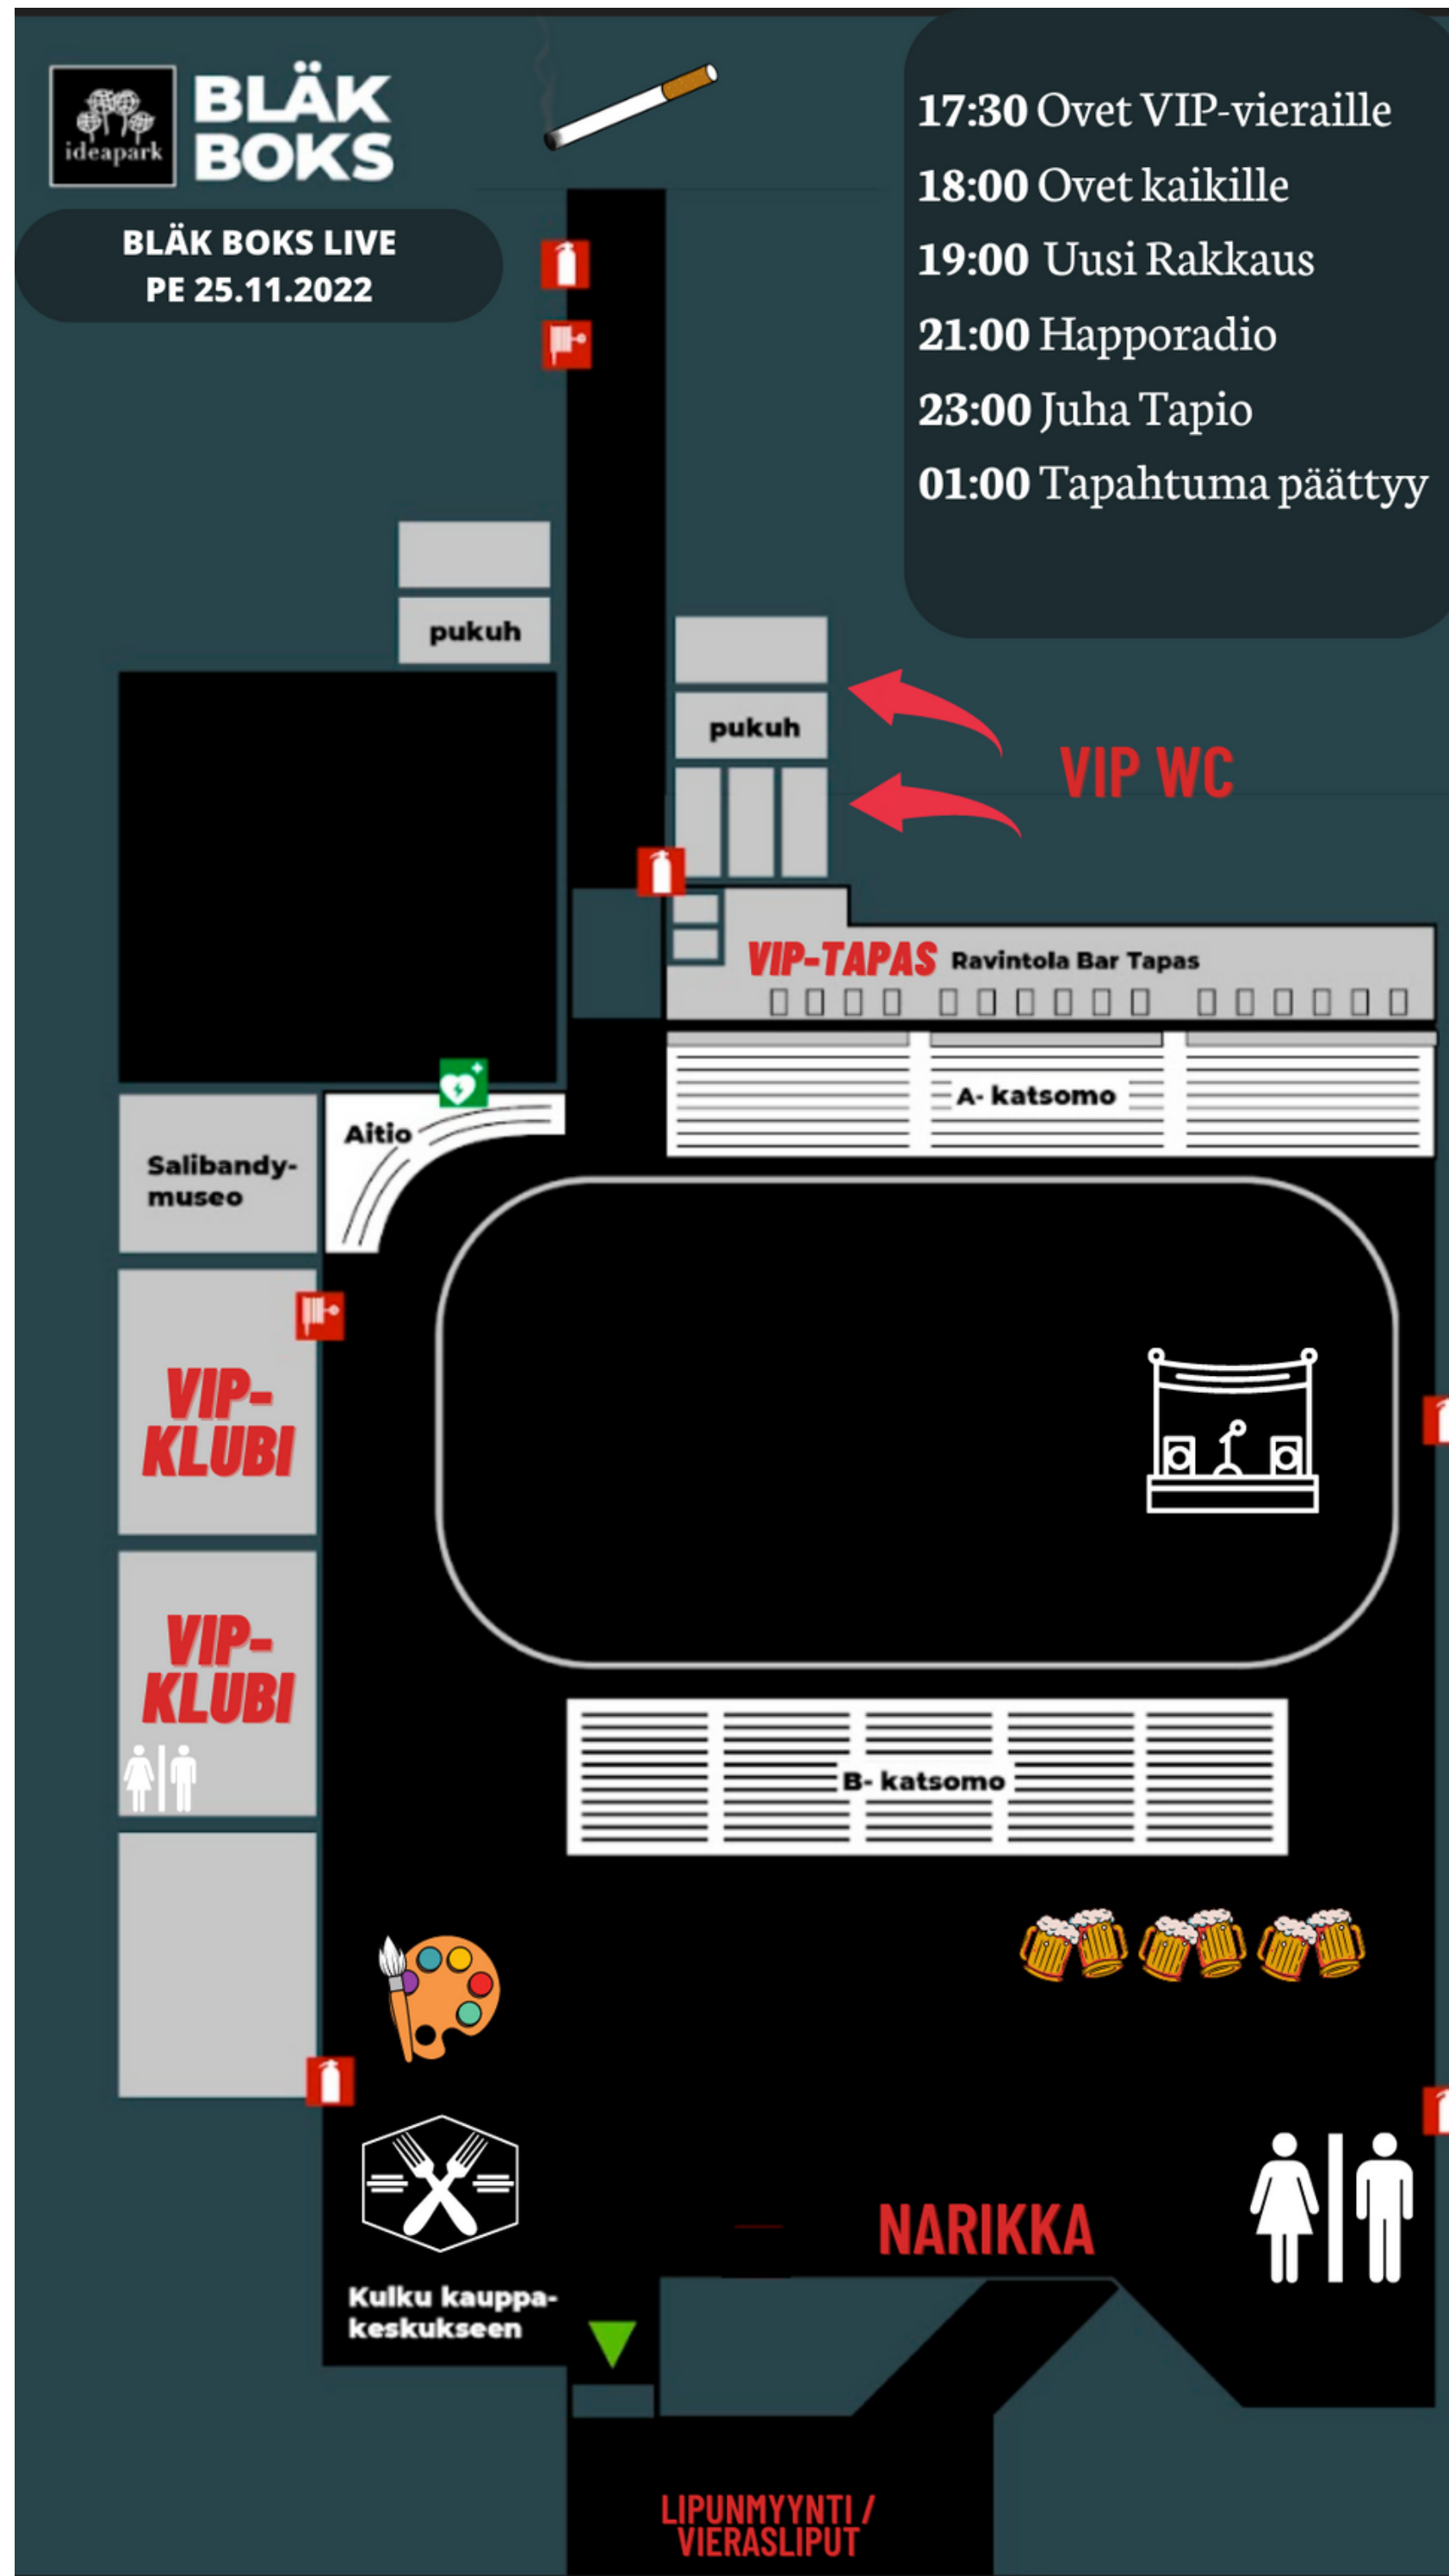

Pohjakartta

Mikäli herää kysyttävää niin voitte olla yhteydessä: info@centralline.fi / 040 1591919

**CENTRAL
LINE**
ENTERTAINMENT

Helsinki
Aleksis Kiven katu 19 b lt 2
00510 Helsinki
Finland

Tampere
Yliopistonkatu 58 D
33100 Tampere
Finland